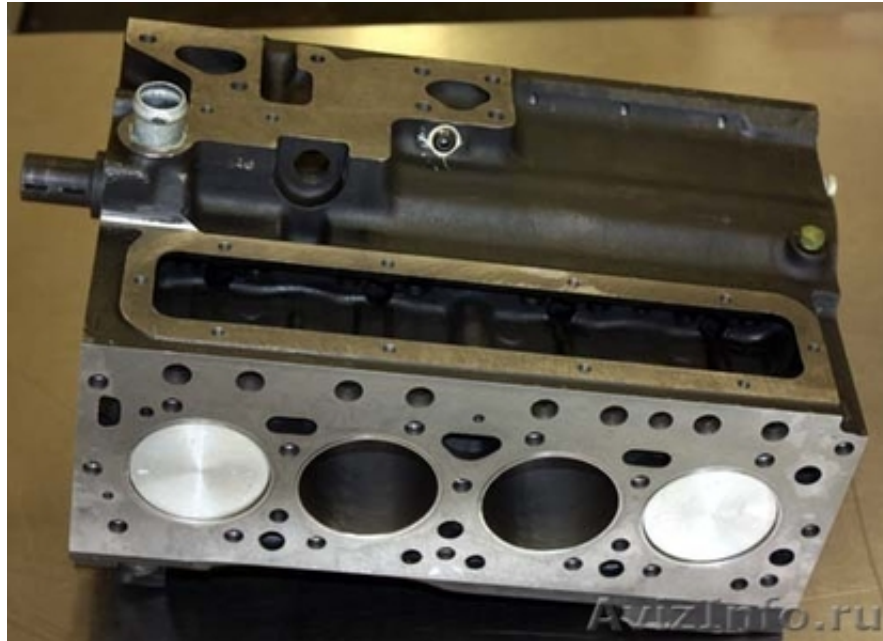

Запчасти дорожно-строительной и карьерной техники KOMATSU (Комацу)

Екатеринбург, Россия

Компания ООО «Теодолит» осуществляет полный цикл ремонта и обслуживания импортной дорожно-строительной и карьерной техники KOMATSU (Комацу). Мы специализируемся на поставках запчастей для экскаваторов komatsu (комацу, камацу), для бульдозеров komatsu (комацу, камацу), для трубоукладчиков и погрузчиков komatsu (комацу, камацу). Запчасти komatsu (комацу, камацу), вы всегда можете приобрести из наличия на нашем складе или под заказ.