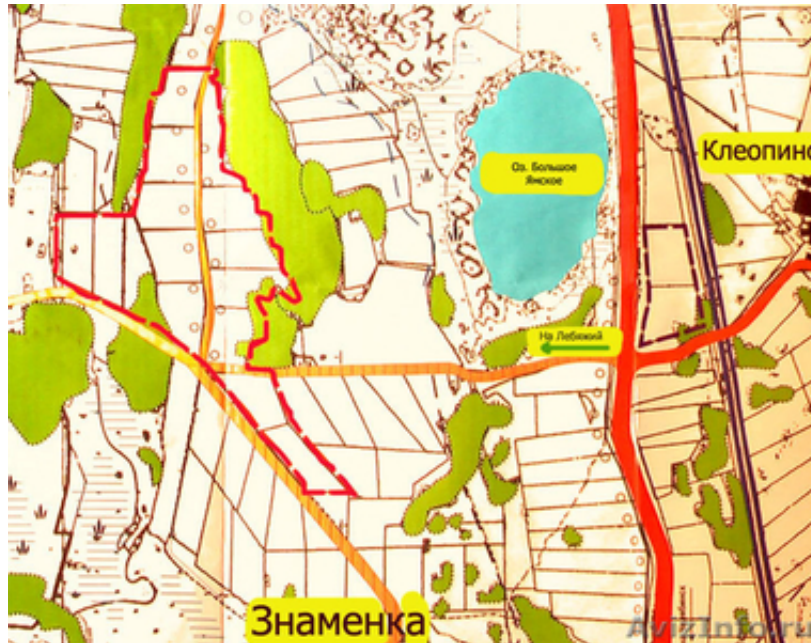

Продам участок, 20 сот., д. Знаменка (Челябинский тракт, 85 км.)

Екатеринбург, Россия

Продаются участки под жилую застройку. Коттеджный посёлок "Лебяжий" расположен на землях населенных пунктов, принадлежащих деревне Знаменка. Расстлана на обширной территории в 113 Га, которые будут оснащены инфраструктурой и всеми необходимыми коммуникациями согласно плана. Рядом с поселком лесной массив и три озера. Вокруг чистейшие земли, самой главной особенностью которых, является полное отсутствие какого-либо производства в радиусе 100 километров. Природные богатства обилие ягод, грибов и рыбных озер являются излюбленным местом отдыха не только местного населения, но и горожан из соседних областей. Неповторимый воздух этих мест не оставит равнодушным людей, кто планирует жить в чистом и полезном для здоровья месте.