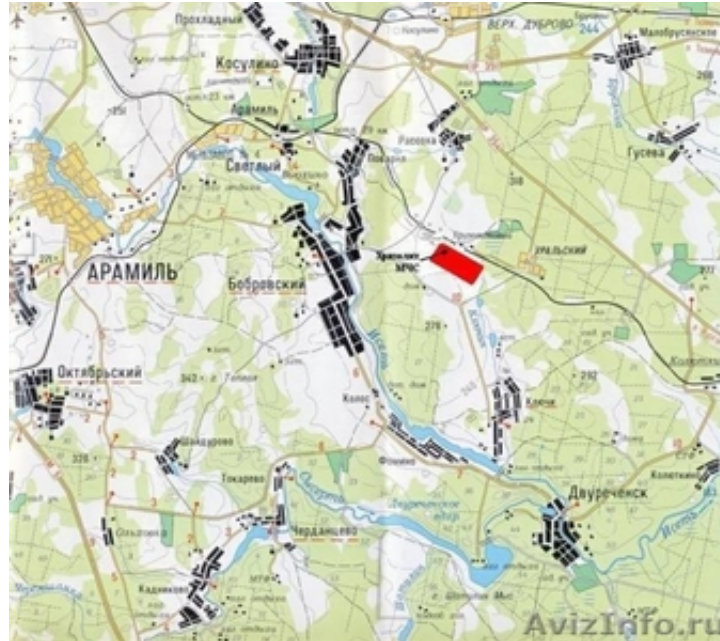

Продам участок в Арамиле 13 соток 25 км Тюменского тракта за 400 000р.

Екатеринбург, Россия

Продам участок 13 соток в строящемся поселке «ХРИЗОЛИТ», в 10 км от Арамиле. Обособленное место, тихое, уютное, красивое, вдали от городской суеты, приспособленное для здорового образа жизни, а рядом – ЕКАТЕРИНБУРГ.

* Участки находятся в Сысертском районе, 2 км восточней поселка Бобровский; ж.-д. станция «Хризолитовый» в 10 мин. от поселка:

- минимальное удаление от Екатеринбурга: через Арамиле - 19 км, по Тюменскому тракту - 26 км;
- от ж.-д. ст. «Хризолитовый» до ст. «Восточная» в г. Екатеринбурге – 40 минут.

* Сысертский район считается одним из экологически чистых районов Свердловской области:

- в значимой близости нет промышленных объектов;
- рядом лес и небольшое малолюдное озеро Ключик;
- на некоторых участках растут сосны.