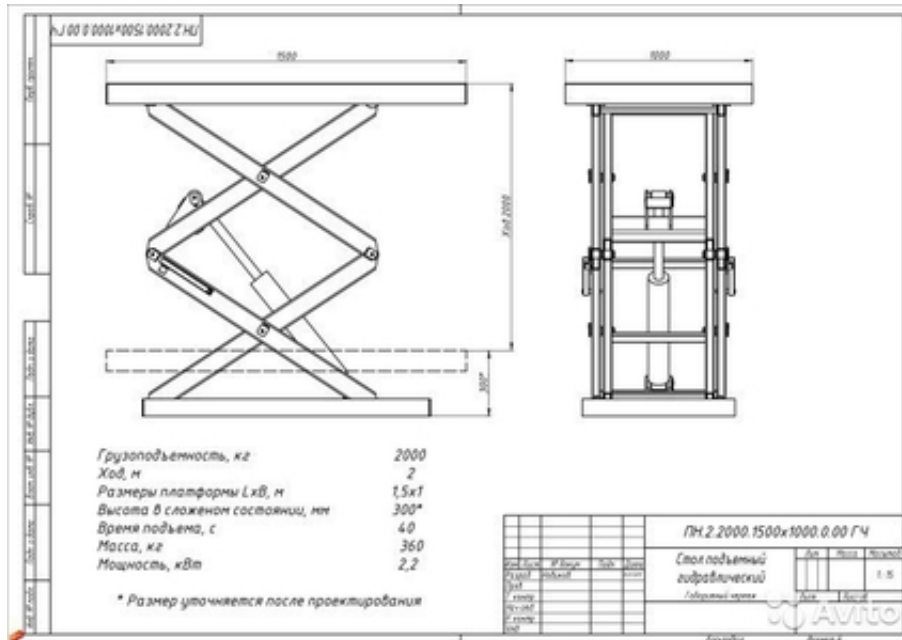

Подъемный стол грузоподъемность 2000 кг

Екатеринбург, Россия

Подъемный стол 1500x1000 мм ход 2000 мм гп 2000 кг

Технические характеристики:

Размер платформы -1500x1000 мм.

Ход стола - 2000 мм.

Грузоподъемность - 2000 кг.