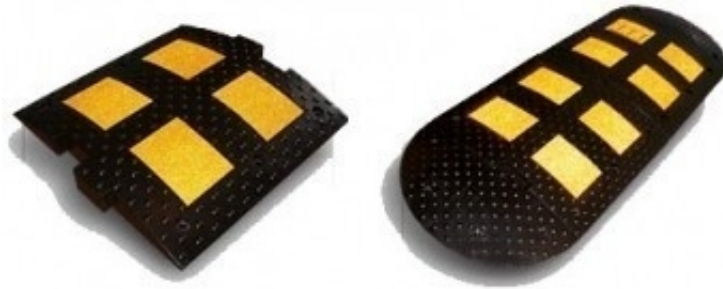

Искусственная дорожная неровность (лежащий полицейский)

Универсал сбывт
AvizInfo.ru

Екатеринбург, Россия

искусственная дорожная неровность, лежащий полицейский

Поставка и установка искусственной дорожной неровности (ИДН, Лежащий полицейский). А так же установка соответствующих знаков по правилам ГИБДД.

ИДН-500 (искусственная дорожная неровность, лежащий полицейский) Представляет собой искусственное сооружение собранное из отдельных элементов:

- срединный элемент, размером 500*500*50 мм
- концевой элемент, размером 500*250*50 мм (при этом концевые элементы имеют закругленные края, сделанные специально для пропуска сточных вод).

ИДН-900, искусственная дорожная неровность, предназначена для тех же целей, что и ИДН-500 (принудительного снижения скорости), но благодаря тому, что имеет большую ширину (900 мм у ИДН-900 против 500 мм у ИДН-500) при той же высоте, она обеспечивает более "мягкий" проезд.