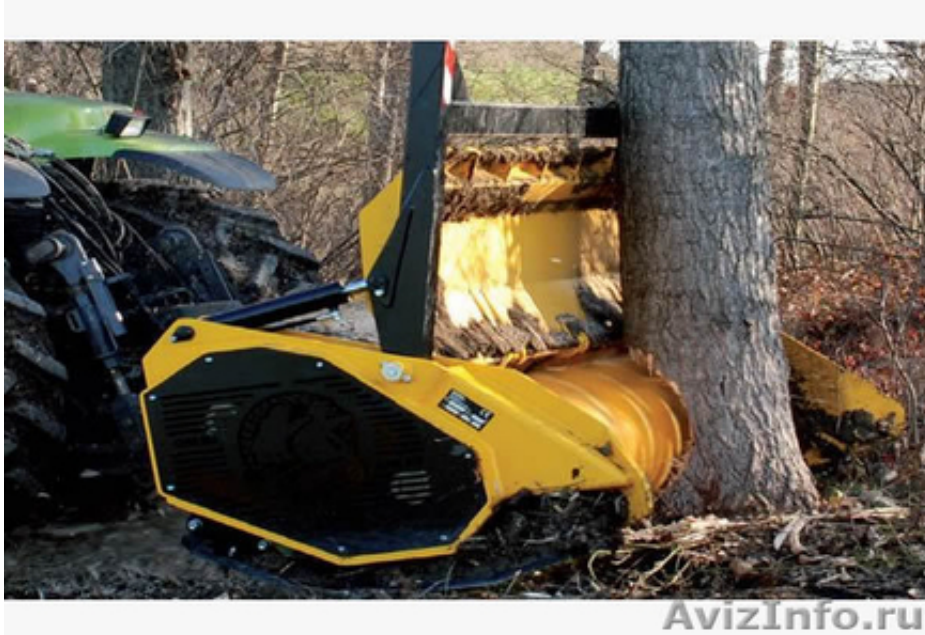

## Мульчер Orsi super forrest 2100

Екатеринбург, Россия

предназначен для повала и измельчения лесной поросли, кустов, деревьев и пней. Фиксированные ножи.

---

Цена: Договорная

Тип объявления:  
Продам, продажа, продаю