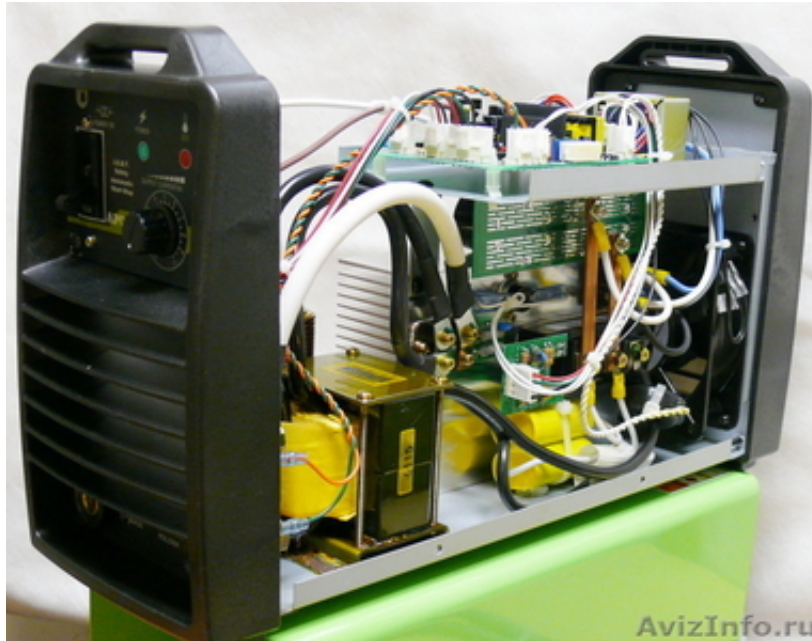

Ремонт Сварочных выпрямителей

Екатеринбург, Россия

Ремонт Сварочных выпрямителей:

ВД-306 М1, ВД-306 С1, ВД-306 Д, ВД-313, ВДУ-309, ВДУ-506, ВДУ-1202, ВДУ-1250, ВДУ-1601, ВДУ-1204, ВДУ-1000, ВДМ-1202СА, ВС-600, ВС-450С, ВС-4200,

ВДГ-401, ВДГ-303-3, ВДУ-601, ВДУ-511, Пионер-5000 (ВДУ-508), ВД-320КС, ВДМ-1601, ВДМ-6303С, ВДМ-2х313, ВД-413, Caddy™ Arc 151i, А31, Caddy™ Arc 151i/201i, А33, Caddy™ Arc 251i, А32/А34, Origo™ Arc 4001i, А22/А24, Origo™ Arc 250/300/400, Origo™ Arc 410с/650с/810с, Origo™ Mig 3001i, А24 - Mig 3001i/3001iw, Origo™ Mig 4001i, А24 - Mig 4001i/4001iw, Origo™ Mig 402с, 502с, 652с Origo™ Mig 4002с, 5002с, 6502с, Сварочный выпрямитель "Дуга"-318 М проф. 220/380В, Сварочный выпрямитель постоянного тока ВД-306 Б УЗ,

Сварочный выпрямитель Т207 (с аксессуарами) ПВ60% - 170А 230В d-эл 4 мм, Сварочный выпрямитель "Дуга"-408, 2 поста, по 280А, 380В, Сварочный выпрямитель "Дуга"-318М1 (220В), Инверторный сварочный выпрямитель «Барс» Profi ARC-167D, Сварочный выпрямитель ВД-306М, ХМТ-350 CCCV, Miller CST 280, Сибирь 200, ВД-302 220/380в, Invertec V205-S, Invertec V270-TP, Powertec 505S, Выпрямитель сварочный POWER_ROD_1365, Выпрямитель сварочный POWER_ROD_1565, Выпрямитель сварочный SOUND_MMA_2335T, SOUND MMA-3535T, ROD WELD 407 CELL, ROD WELD 507 CELL, THUNDERBOLT_300/200_, Goldstar_402, Goldstar_602, Goldstar_852, ХМТ-304_, ХМТ-350_, ХМТ-456, Dimension_562, Dimension_1250, ВДПР-306, ВД-131, ВД-405, ВС-730, Telwin Linear 280, Telwin Linear 340, Telwin Linear 410/S, Telwin Linear 530 HD, Telwin Etronithy 400 CE, Telwin Linear 630 HD, Telwin Etronithy 630 CE, ВДУ-3021,