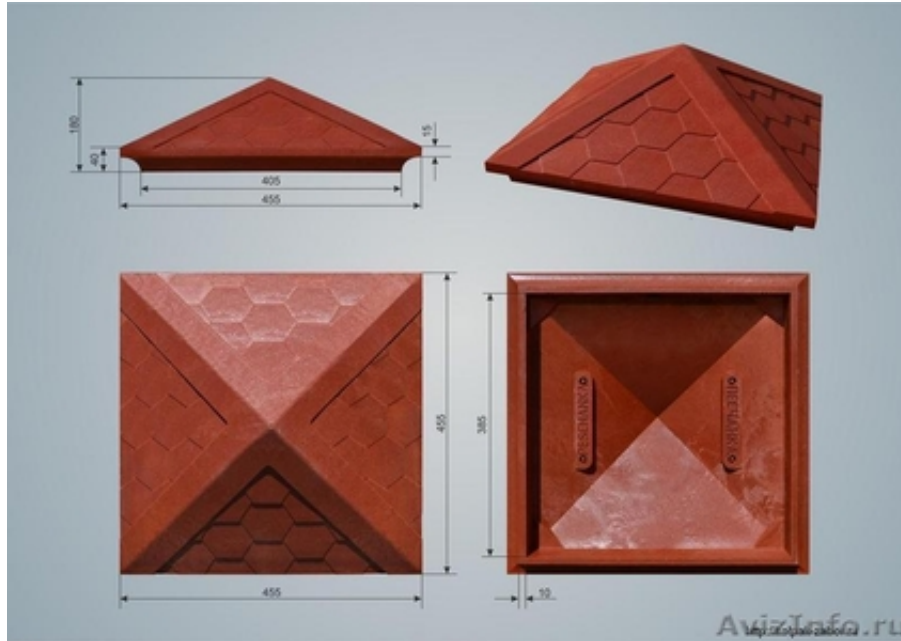

Колпак (оголовок, крышка) на кирпичный заборный столб. Звоните!

Екатеринбург, Россия

Колпаки (оголовки, крышки) для кирпичных заборных столбов торговой марки "Песчанка", изготовленные из полимер-песчаного композита обладают набором уникальных свойств:

- Легкий монтаж в любое время года;
- Срок службы полимер-песчаных колпаков составляет более 50 лет;
- На них не образуется трещин, сколов, вмятин при транспортировке, хранении, монтаже и эксплуатации;
- Не подвержены негативному влиянию отрицательных температур, могут эксплуатироваться в условиях крайнего севера, при отрицательных температурах до -55С*;
- Низкий коэффициент влагопоглощения позволяет нашим изделиям быть не восприимчивыми к переходам температуры окружающей среды от отрицательной к положительной;
- Цвет изделия сохраняется неизменным на протяжении всего срока эксплуатации при любых погодных условиях и механических воздействиях, за счет того, что наши Колпаки имеют однородный окрас по всей структуре материала;
- Наша продукция ежегодно проверяется на радиационную, токсикологическую, биологическую безопасность;
- Легко монтируется: не требуется сверлить ни колпак ни заборный столб, колпак просто приклеивается на строительные жидкие гвозди, при этом Колпак сохраняет все свои физические и декоративные свойства;
- Колпак из полимер-песчаного композита отличается привлекательным внешним видом, не имеет швов, заклепок, сколов, острых режущих краев;
- Дождь, град не вызывают сильный и неприятный звук;
- Легко поддается механической обработке.

АТИКУЛ:

КЗ-385 КОРИЧНЕВЫЙ под Гибкую черепицу

КЗ-385 КРАСНЫЙ под Гибкую черепицу

КЗ-385 ЗЕЛЕНЫЙ под Гибкую черепицу

КЗ-385 СЕРЫЙ под Гибкую черепицу

ХАРАКТЕРИСТИКИ:

РАЗМЕРЫ ПОД ПОСАДКУ НА СТОЛБ:

Длина – 385 мм

Ширина – 385 мм

Высота - 45мм

ГАБАРИТНЫЕ РАЗМЕРЫ:

Длина – 455 мм

Ширина – 455 мм

Высота -180мм

ВЕС КОЛПАКА: -6, 8 кг.

Россия, Тюменская область, город Тюмень, ул. Производственная 15