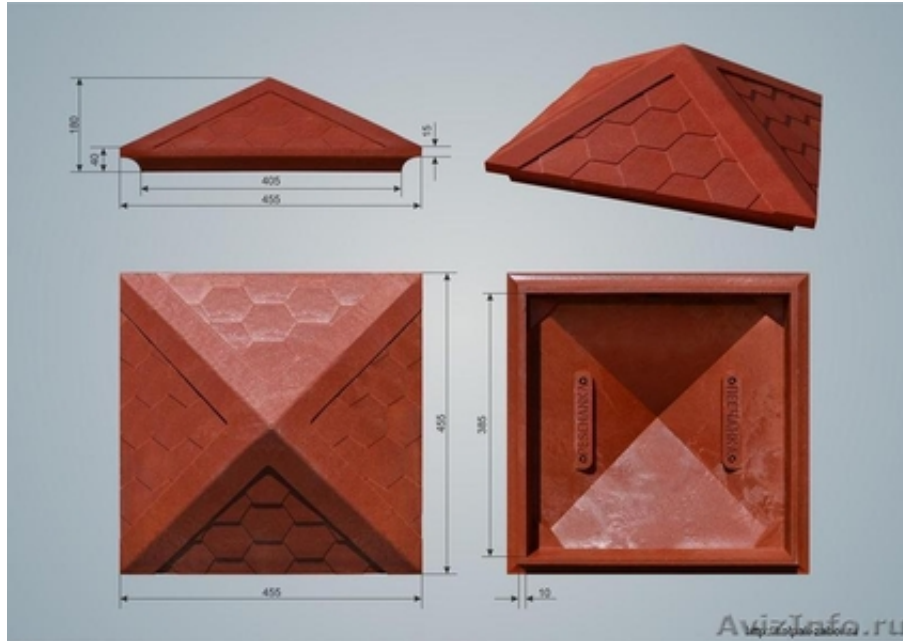

Колпак (оголовок, крышка) на кирпичный заборный столб. Звоните!

Екатеринбург, Россия

Колпаки (оголовки, крышки) для кирпичных заборных столбов торговой марки "Песчанка", изготовленные из полимер-песчаного композита обладают набором уникальных свойств:

- Легкий монтаж в любое время года;
- Срок службы полимер-песчаных колпаков составляет более 50 лет;
- На них не образуется трещин, сколов, вмятин при транспортировке, хранении, монтаже и эксплуатации;
- Не подвержены негативному влиянию отрицательных температур, могут эксплуатироваться в условиях крайнего севера, при отрицательных температурах до -55С*;
- Низкий коэффициент влагопоглощения позволяет нашим изделиям быть не восприимчивыми к переходам температуры окружающей среды от отрицательной к положительной;
- Цвет изделия сохраняется неизменным на протяжении всего срока эксплуатации при любых погодных условиях и механических воздействиях, за счет того, что наши Колпаки имеют однородный окрас по всей структуре материала;
- Наша продукция ежегодно проверяется на радиационную, токсикологическую, биологическую безопасность;
- Легко монтируется: не требуется сверлить ни колпак ни заборный столб, колпак просто приклеивается на строительные жидкие гвозди, при этом Колпак сохраняет все свои физические и декоративные свойства;
- Колпак из полимер-песчаного композита отличается привлекательным внешним видом, не имеет швов, заклепок, сколов, острых режущих краев;
- Дождь, град не вызывают сильный и неприятный звук;
- Легко поддается механической обработке.

АТИКУЛ:

КЗ-385 КОРИЧНЕВЫЙ под Гибкую черепицу

КЗ-385 КРАСНЫЙ под Гибкую черепицу

КЗ-385 ЗЕЛЕНЫЙ под Гибкую черепицу

КЗ-385 СЕРЫЙ под Гибкую черепицу

ХАРАКТЕРИСТИКИ:

РАЗМЕРЫ ПОД ПОСАДКУ НА СТОЛБ:

Длина – 385 мм

Ширина – 385 мм

Высота - 45мм

ГАБАРИТНЫЕ РАЗМЕРЫ:

Длина – 455 мм

Ширина – 455 мм

Высота -180мм

ВЕС КОЛПАКА: -6, 8 кг.

Россия, Тюменская область, город Тюмень, ул. Производственная 15