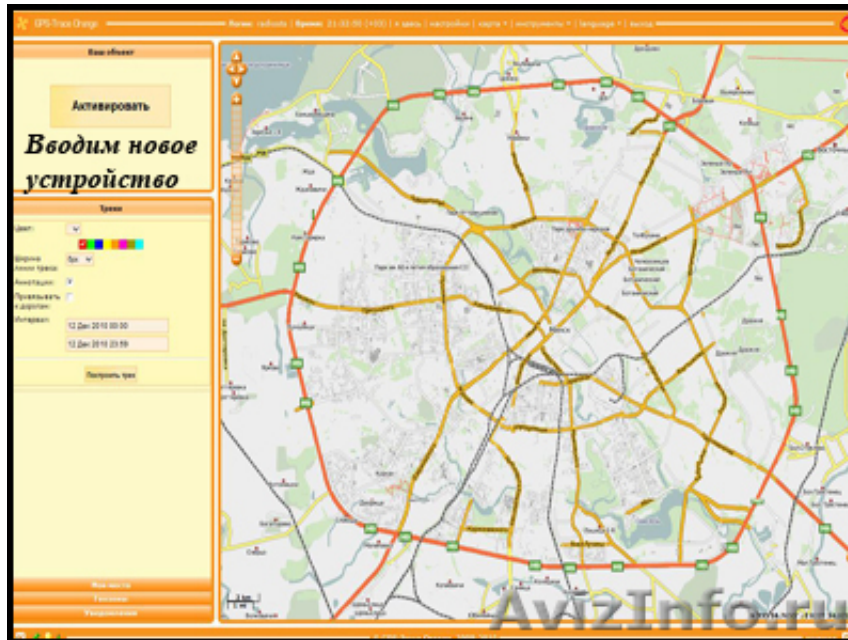

Устройства спутникового слежения и мониторинга за авто и людьми

Екатеринбург, Россия

Спутниковый мониторинг транспорта (а также подключение дополнительных датчиков и исполнительных устройств), тревожная кнопка, выявление местоположение людей можно осуществить с помощью устройств спутникового слежения – GPS трекеров. Вы всегда в курсе, где находится интересующий Вас объект в виде движущейся точки на интерактивной карте, доступ к которой есть только у Вас, не зависимо от расстояния и скорости его движения. Точность определения координат до 5 метров. Персональные GPS трекеры слежения встраиваем в различные бытовые предметы (по заказу), устанавливаем и подключаем автомобильные устройства слежения. Актуально для транспорта: мониторинг грузовых и легковых автомобилей (маячек), GPS мониторинг грузов, отслеживание других видов транспорта (вагонов, яхт, мототранспорта и т.д.). Для людей: слежение за перемещением детей, людей пожилого возраста, мониторинг движения курьеров. Узнайте подробнее об устройствах спутникового слежения и мониторинга у наших специалистов по телефону или на сайте ZhukovZdes(.)Net