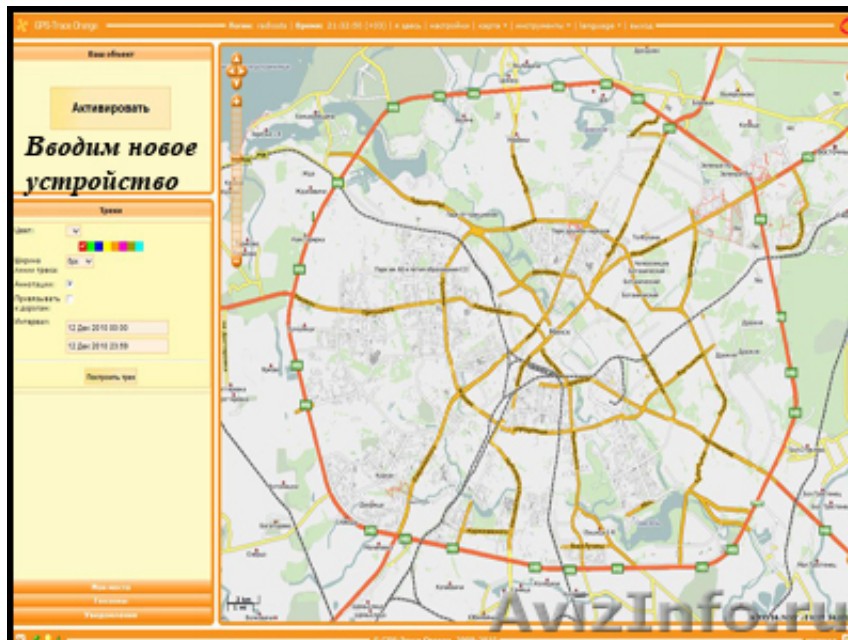

Устройства спутникового слежения и мониторинга за авто и людьми

Екатеринбург, Россия

Спутниковый мониторинг транспорта (а также подключение дополнительных датчиков и исполнительных устройств), тревожная кнопка, выявление местоположение людей можно осуществить с помощью устройств спутникового слежения – GPS трекеров. Вы всегда в курсе, где находится интересующий Вас объект в виде движущейся точки на интерактивной карте, доступ к которой есть только у Вас, не зависимо от расстояния и скорости его движения. Точность определения координат до 5 метров. Персональные GPS трекеры слежения встраиваем в различные бытовые предметы (по заказу), устанавливаем и подключаем автомобильные устройства слежения. Актуально для транспорта: мониторинг грузовых и легковых автомобилей (маячек), GPS мониторинг грузов, отслеживание других видов транспорта (вагонов, яхт, мототранспорта и т.д.). Для людей: слежение за перемещением детей, людей пожилого возраста, мониторинг движения курьеров. Узнайте подробнее об устройствах спутникового слежения и мониторинга у наших специалистов по телефону или на сайте ZhukovZdes(.)Net