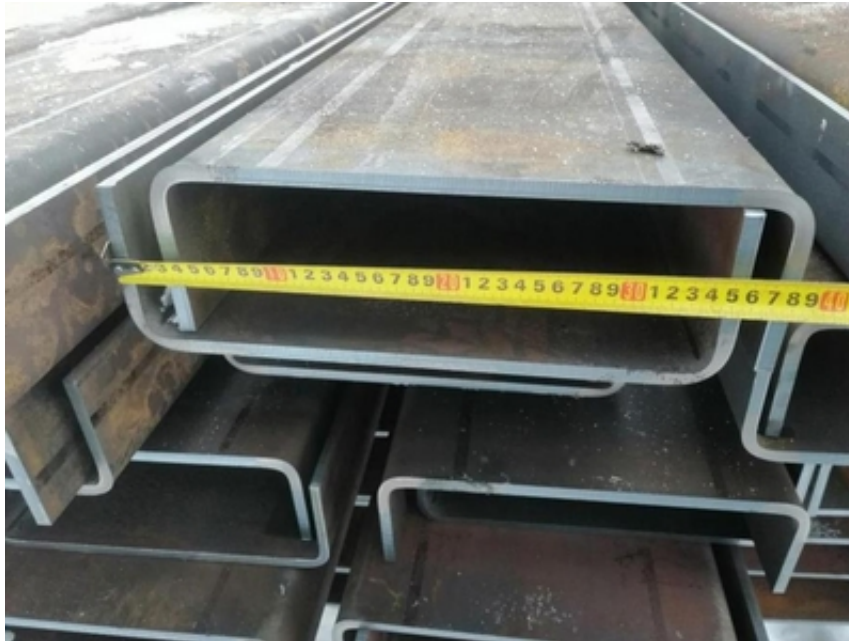

Швеллер 360x110x10 - замена швеллера 36У

Екатеринбург, Россия

Швеллер 360x110x10 - замена швеллера 36У

Швеллер 36У и 36П по ГОСТ 8240 не выпускаются металлургическими заводами. Искать их не имеет смысла. Возможна только замена на следующие размеры:

швеллер гнутый 360x110x8

швеллер гнутый 360x110x10

швеллер гнутый 360x110x12

швеллер гнутый 360x110x14

Длина швеллеров по 6 метров.

Швеллеры, толщиной 10мм есть в наличии., остальные - под заказ в течение 14 дней.