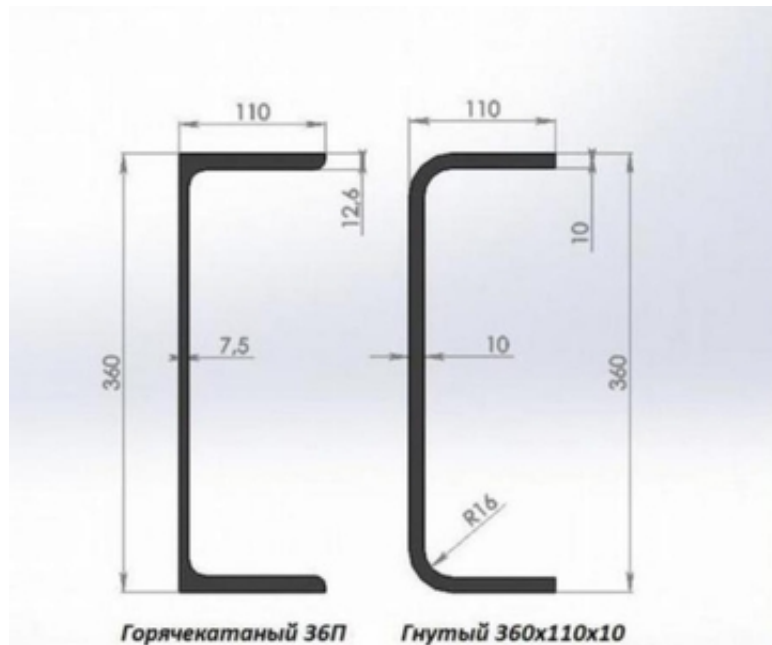

Швеллер 22, 24, 27, 30 ТУ 24.33.20-001-44641208-2020

Екатеринбург, Россия

Швеллер 22, 24, 27, 30 ТУ 24.33.20-001-44641208-2020

В продаже гнутые профили по размерам горячекатаных.

Замена дорогим швеллерам из ГОСТ 8240.

Толщина металла - 5, 6, 8, 10, 12 мм.

сталь 3, 09г2с, 10хснд, 12х18н10т

Производство без монтажных норм, срок - от 7 рабочих дней

Цена: **85 000 руб.**Тип объявления:
Продам, продажа, продаю

Торг: --

Уралмост ПКФ Уралмост