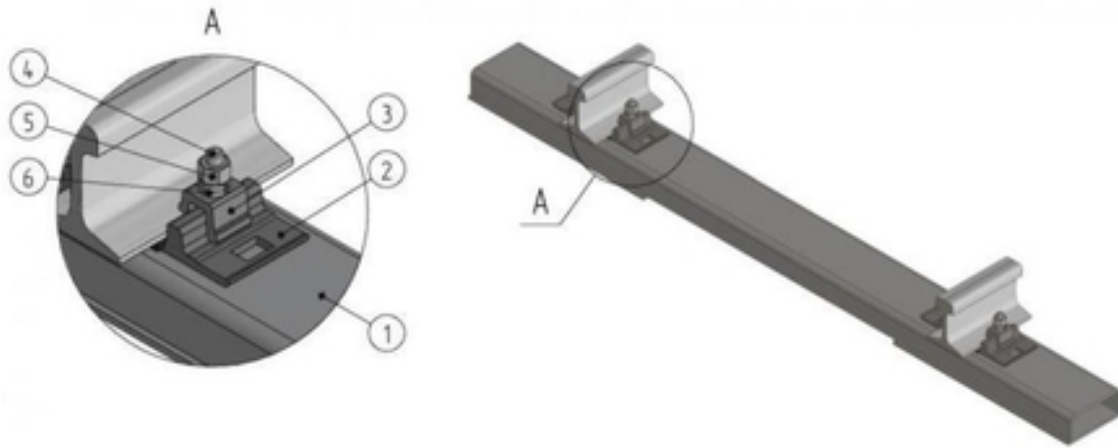

Шпалы металлические. ПКФ Уралмост

Екатеринбург, Россия

Шпалы металлические. ПКФ Уралмост

Металлические шпалы применяются на металлургических заводах в горячих цехах по простой причине - деревянные сгорают, бетонные разрушаются быстро из-за высоких температур и на других предприятиях, где существует агрессивная среда.

Также применяются в шахтах - вес металлической шпалы намного меньше бетонной, что значительно упрощает монтаж в условиях ограниченного пространства.

Утилизация металлической шпалы не представляет никаких трудностей - после срока службы она просто отправляется в металлолом на переплавку. Несомненный плюс к экологии и нашим потомкам - нет вырубки лесов, никаких загрязнений в виде канцерогенной пропитки, цемента, бетонной пыли и затрат по демонтажу.