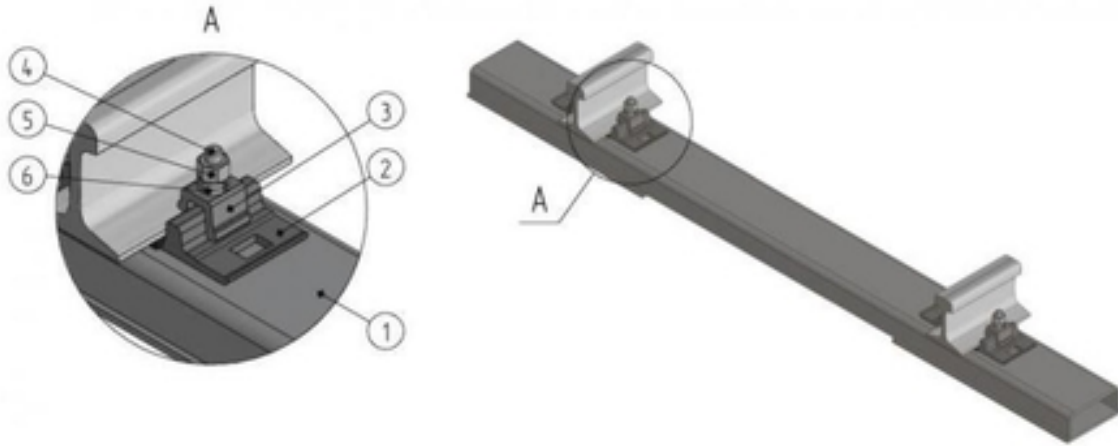

Шпалы металлические. ПКФ Уралмост

Екатеринбург, Россия

Шпалы металлические. ПКФ Уралмост

Металлические шпалы применяются на металлургических заводах в горячих цехах по простой причине - деревянные сгорают, бетонные разрушаются быстро из-за высоких температур и на других предприятиях, где существует агрессивная среда.

Также применяются в шахтах - вес металлической шпалы намного меньше бетонной, что значительно упрощает монтаж в условиях ограниченного пространства.

Утилизация металлической шпалы не представляет никаких трудностей - после срока службы она просто отправляется в металлолом на переплавку. Несомненный плюс к экологии и нашим потомкам - нет вырубки лесов, никаких загрязнений в виде канцерогенной пропитки, цемента, бетонной пыли и затрат по демонтажу.