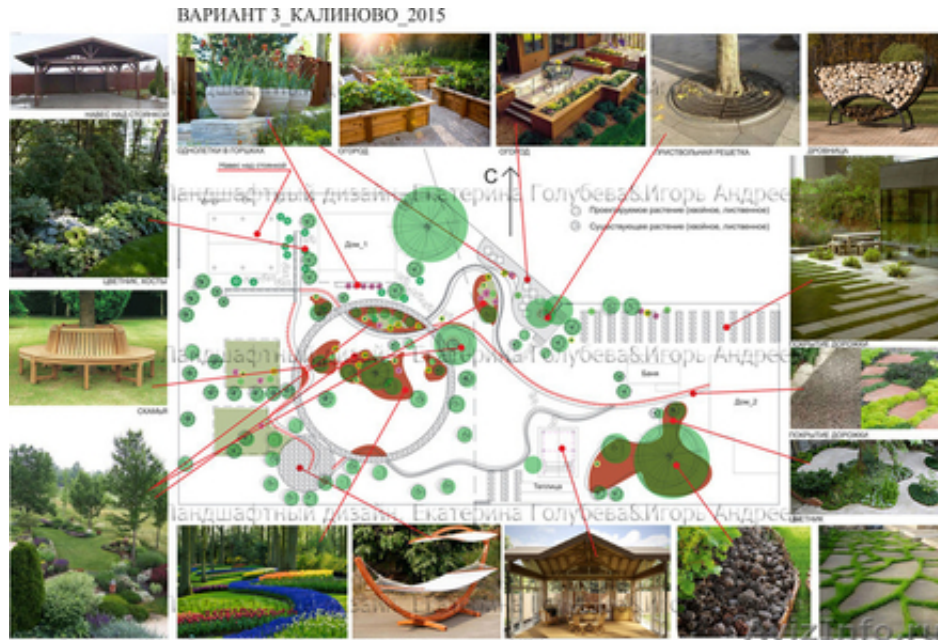

Ландшафтный дизайн. Эскизы, консультации, проекты.

Екатеринбург, Россия

Воспользуйтесь до конца июня нашим специальным предложением!

Закажите уникальный эскиз ландшафтного дизайна для Вашего участка всего за 2950 руб!

И получите бонусом:

- 3 индивидуальных эскиза (вместо 1 эскиза) для Вашего участка
- + подборку аналогов для Вашего участка (аналоги дорожек, беседок, барбекю и т.д. по Вашему желанию)
- + примерный дендроплан для Вашего участка (подбор растений для Вашего участка с учетом Вашей климатической зоны)

5. Наша специализация участка от 10 до 40 соток

Поэтому мы очень детально и подробно подходим к проработке наших проектов

6. Ландшафтный дизайн – это увлекательное путешествие на протяжении многих лет.

Получив эскизы, для Вашего индивидуального участка, Вы можете начать воплощать Вашу мечту уже сейчас! Сделайте сейчас первый шаг к саду Вашей мечты!