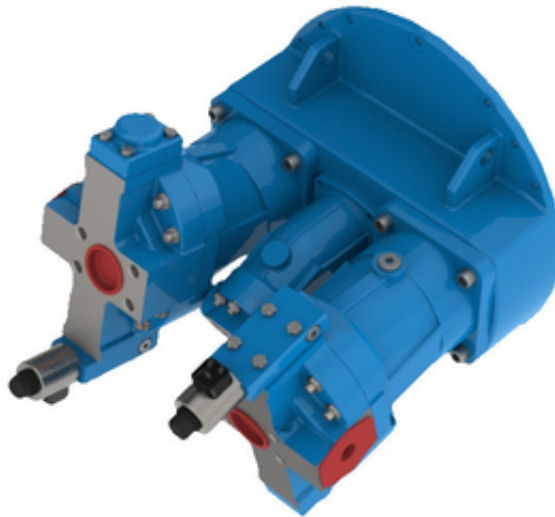

## Насосы 233.1.( 2 ) 28... (1-ЕК-8, 2-НПП Старт)

AvizInfo.ru

Екатеринбург, Россия

Насосные 233.1.( 2 ) 28... (1-ЕК-8, 2-НПП Старт)

323.1.55... (ВП-05)

323.7.55... (СБ-207)

333...55...

333.3.55...

223.1.56...

233.2.56...

323.2.56... (ЭО-3123)

323.3.56... (КС-100)

333.3(4, 5).56...

223.2.80... (БКМ-317А)

233.1.80...

333.1. ( 2 ).80... (1-МЗ-184, 2-ТВЭКС)