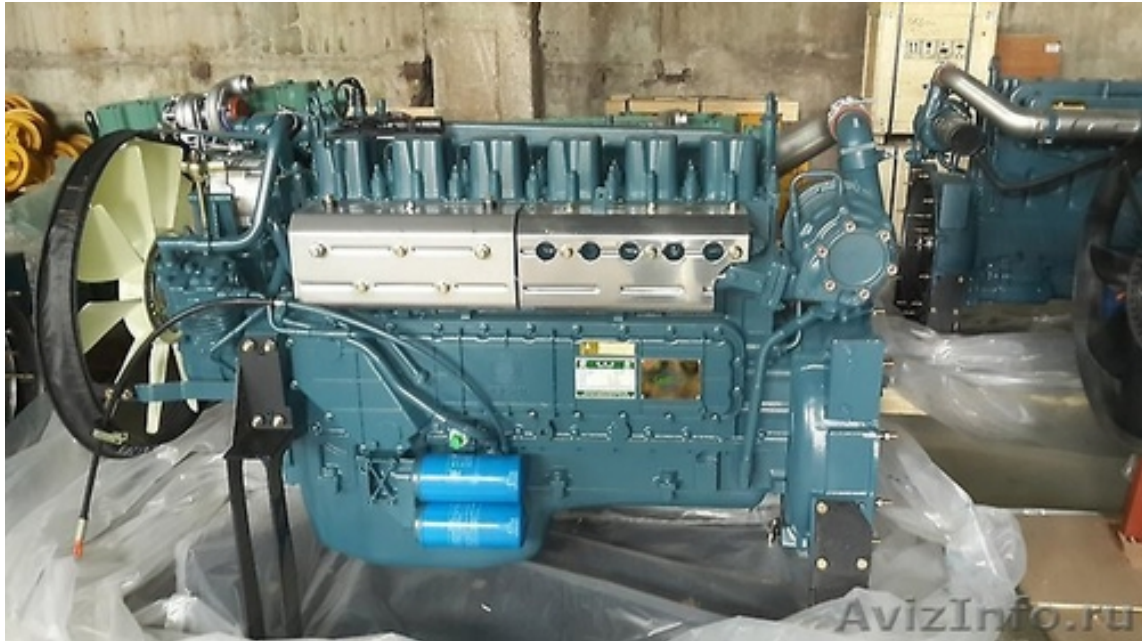

## Двигатель 371л/с HOWO Евро2 WD615.47

Екатеринбург, Россия

Артикул: WD615.47 AZ6100004401HW47

Наша компания является одной из ведущих компаний по продаже запасных частей к китайским грузовым автомобилям HOWO, FAW, FOTON, SHAANXI, XCMG, SHANTUI, BENCHI. Мы поставляем запчасти по всей России. В связи с тем, что находимся на границе с Китаем, у нас самые низкие цены по России. Престиж для нас, прежде всего, поэтому мы работаем быстро и качественно. Предлагаем Вам взаимовыгодное сотрудничество. Для вас, это вовремя доставленные запчасти, а значит, нет простаивающей техники. Низкие цены, приятно удивят, в приложенном прайс-листе вы можете в этом убедиться. Мы являемся проверенным поставщиком новых запчастей для китайской спецтехники. У нас Вы всегда сможете найти любые необходимые вам запчасти, как в наличии, так и под заказ.